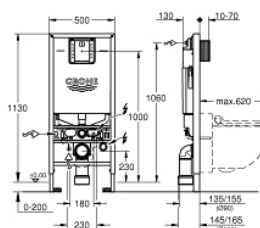

39 596 000 RAPID SLX MODUL DE MONTAJ PENTRU WC, ÎNĂLȚIME DE INSTALARE 1.13 M, CU PRIZĂ INTEGRATĂ ȘI CONEXIUNE PENTRU WC CU FUNCȚIE DE BIDEU

DESCRIEREA PRODUSULUI (1/2)

- cu rezervor de spălare GDX, 6 l
- cu priză integrată
- compatibil cu WC-urile cu funcție bideu (apă)
- small revision shaft for small flush plates
- pentru instalare pe perete sau pereți de compartimentare
- cadru de oțel, autoportant
- pentru placare uscată, complet pre-asamblat
- cu racorduri fixe
- ajustare rapidă, blocabilă
- elemente de fixare
- certificat TÜV
- 2 bolțuri de fixare pentru WC
- dispozitiv de fixare pentru ceramică
- distanța de fixare a bolțurilor 180/230 mm
- cot de ieșire Ø 90 mm
- adâncime ajustabilă
- reductor Ø 90/110 mm
- set alimentare și evacuare
- rezervor de spălare GDX, 6 l, cu următoarele caracteristici:
 - ajustat din fabrică la 6 și 3 litri
 - ventil pneumatic de evacuare cu 3 moduri de operare: spălare lungă sau start/stop sau spălare scurtă
- alimentare cu apă din dreapta, din spate sau de sus
- zgomot redus (grupa I în conformitate cu Specificațiile de Zgomot Germane)
- izolat împotriva condensului
- conexiune de ½" la alimentare cu apă incluzând ventil în unghi integrat și furtun flexibil filetat care se montează prin împingere
- nu necesită unelte pentru instalare pentru montarea gurii de vizitare în timpul fazelor de instalare
- pentru instalare verticală
- including flow manager
- reduces flow of the flush

Pure Freude
an Wasser

39 596 000 **RAPID SLX MODUL DE MONTAJ PENTRU WC, ÎNĂLȚIME DE INSTALARE 1.13 M, CU PRIZĂ INTEGRATĂ ȘI CONEXIUNE PENTRU WC CU FUNCȚIE DE BIDEU**

DESCRIEREA PRODUSULUI (2/2)

- prevents overflow in rimless toilets
- easy flow regulation via inspection shaft without removing the valves
- pentru instalare pe perete, te rugăm să comanzi suportul de prindere de perete 38 558 00M (comercializat separat)
- for mounting of flush plates 156 x 197 mm please order revision shaft 66 791 000 (sold separately)