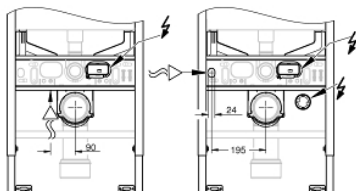

39 596 000 RAPID SLX MODUL DE MONTAJ PENTRU WC, ÎNĂLȚIME DE INSTALARE 1.13 M, CU PRIZĂ INTEGRATĂ ȘI CONEXIUNE PENTRU WC CU FUNCȚIE DE BIDEU

DESCRIEREA PRODUSULUI (1/2)

- cu rezervor de spălare GDX, 6 l
- cu priză integrată
- compatibil cu WC-urile cu funcție bideu (apă)
- small revision shaft for small flush plates
- pentru instalare pe perete sau pereți de compartimentare
- cadru de oțel, autoportant
- pentru placare uscată, complet pre-asamblat
- cu racorduri fixe
- ajustare rapidă, blocabilă
- elemente de fixare
- certificat TÜV
- 2 bolțuri de fixare pentru WC
- dispozitiv de fixare pentru ceramică
- distanța de fixare a bolțurilor 180/230 mm
- cot de ieșire Ø 90 mm
- adâncime ajustabilă
- reductor Ø 90/110 mm
- set alimentare și evacuare
- rezervor de spălare GDX, 6 l, cu următoarele caracteristici:
 - ajustat din fabrică la 6 și 3 litri
 - ventil pneumatic de evacuare cu 3 moduri de operare: spălare lungă sau start/stop sau spălare scurtă
- alimentare cu apă din dreapta, din spate sau de sus
- zgomot redus (grupa I în conformitate cu Specificațiile de Zgomot Germane)
- izolat împotriva condensului
- conexiune de ½" la alimentare cu apă incluzând ventil în unghi integrat și furtun flexibil filetat care se montează prin împingere
- nu necesită unelte pentru instalare pentru montarea gurii de vizitare în timpul fazelor de instalare
- pentru instalare verticală
- including flow manager
- reduces flow of the flush

Pure Freude
an Wasser

39 596 000 **RAPID SLX MODUL DE MONTAJ PENTRU WC, ÎNĂLȚIME DE INSTALARE 1.13 M, CU PRIZĂ INTEGRATĂ ȘI CONEXIUNE PENTRU WC CU FUNCȚIE DE BIDEU**

DESCRIEREA PRODUSULUI (2/2)

- prevents overflow in rimless toilets
- easy flow regulation via inspection shaft without removing the valves
- pentru instalare pe perete, te rugăm să comanzi suportul de prindere de perete 38 558 00M (comercializat separat)
- for mounting of flush plates 156 x 197 mm please order revision shaft 66 791 000 (sold separately)