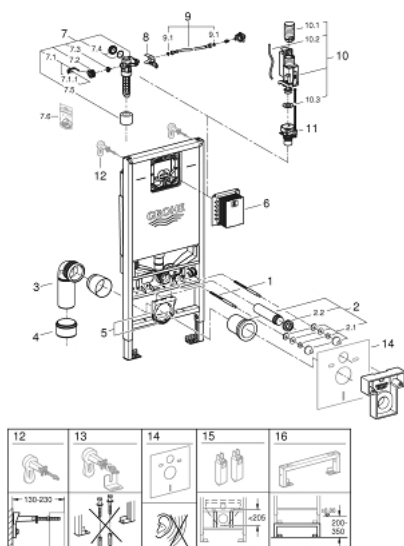

39 596 000 RAPID SLX MODUL DE MONTAJ PENTRU WC, ÎNĂLȚIME DE INSTALARE 1.13 M, CU PRIZĂ INTEGRATĂ ȘI CONEXIUNE PENTRU WC CU FUNCȚIE DE BIDEU

PIESE DE SCHIMB , ianuarie 2020 – now

1. 1: șurub filetat (Spare part-nr. 4276400M)
2. 2: Set WC de racord admisie și evacuare (Spare part-nr. 37311K00)
- 2.1: Dispozitiv de fixare lavoar (Spare part-nr. 43511SH0)
- 2.2: Conector (Spare part-nr. 37119000)
5. 3: PP-cot de ieșire DN 90 (Spare part-nr. 42327000)
6. 4: Adaptor Scurgere de 4" pentru F Rapid SI (Spare part-nr. 42242000)
7. 5: Suport pentru cot de ieșire (Spare part-nr. 42243000)
8. 6: Burduf de vizitare pentru plăci de acționare mici (Spare part-nr. 40911000)
9. 7: Vană de umplere (Spare part-nr. 42583000)
- 7.1: Braț (Spare part-nr. 43734000)
- 7.1.1: etanșare (Spare part-nr. 4377000M)
- 7.2: Cap de ventil (Spare part-nr. 43536000)
- 7.3: Membrană (Spare part-nr. 4375800M)
- 7.4: piuliță olandeză (Spare part-nr. 43735000)
- 7.5: FLOTOR Ventil, 5 buc. (Spare part-nr. 4379100M)
- 7.6: Set sigilii (Spare part-nr. 43722000)*
17. 8: Dispozitiv de susținere (Spare part-nr. 42246000)
18. 9: Țeavă (Spare part-nr. 42233000)
- 9.1: Disc de etanșare (Spare part-nr. 0319100M)
20. 10: Dual Flush discharge valve AV1 (Spare part-nr. 42320000)
- 10.1: Prolungire pentru Conductă de preaplin (Spare part-nr. 42313000)
- 10.2: furtun pneumatic (Spare part-nr. 42319000)
- 10.3: etanșare (Spare part-nr. 42310000)
24. 11: Scaun de ventil (Spare part-nr. 42593000)
25. 12: Suport de perete (Spare part-nr. 3855800M)*
26. 13: Xtra wall brackets, flexible plating (Spare part-nr. 38733000)*
27. 14: Set pentru protecție anti zgomot (Spare part-nr. 37131000)*
28. 15: Accesorii (Spare part-nr. 39607000)*
29. 16: Prolungire (Spare part-nr. 38629001)*

* Optional accessories